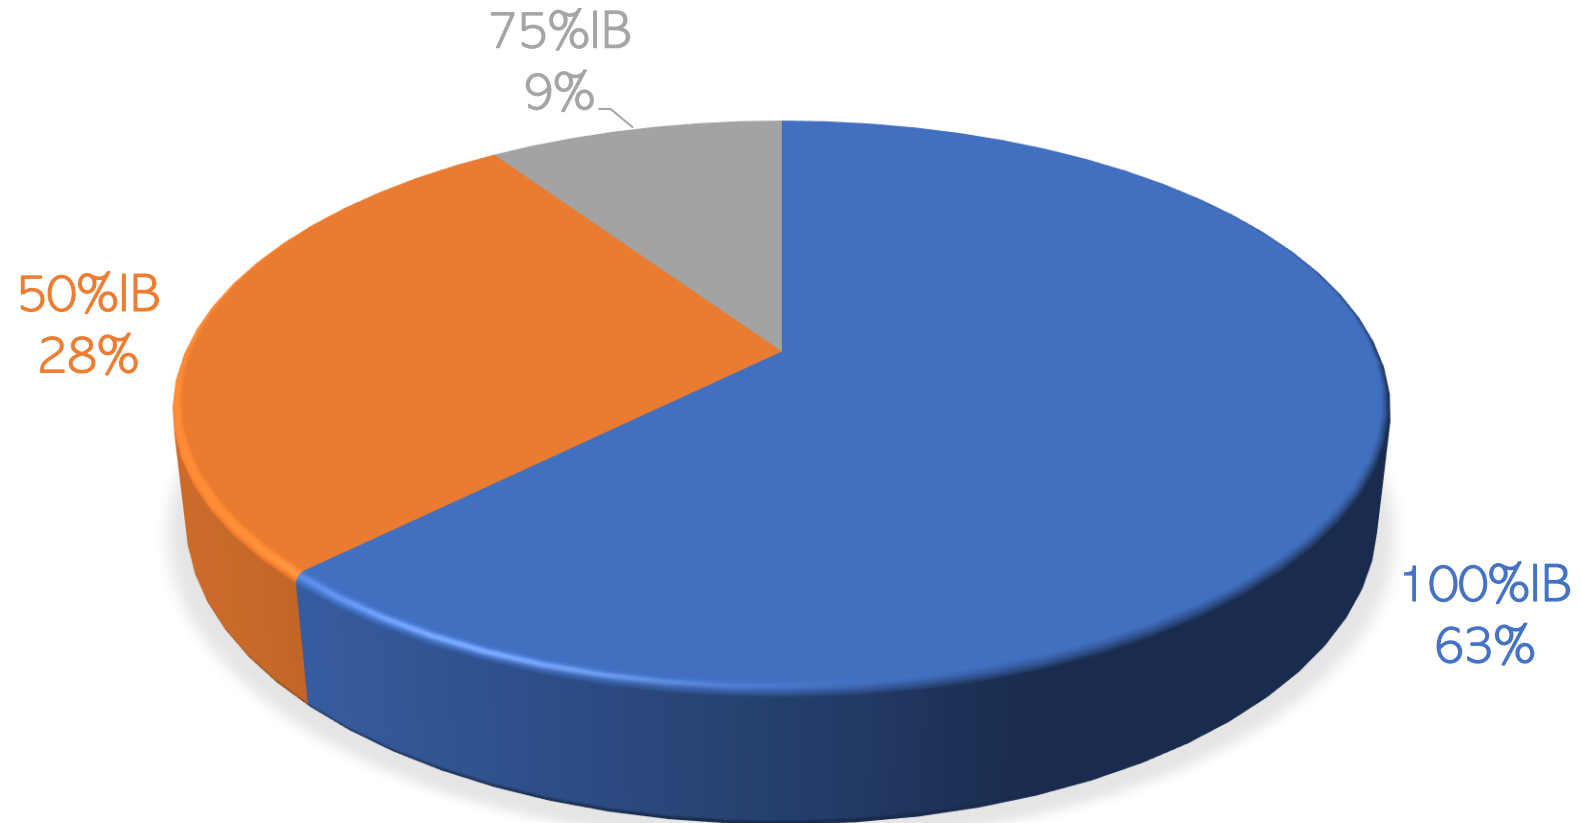

BELLOTA 2020-2021

ANIMALES SACRIFICADOS POR COMUNIDAD AUTÓNOMA REGA DE ENGORDE

ANIMALES SACRIFICADOS POR COMUNIDAD AUTÓNOMA DEL MATADERO

SACRIFICIOS MONTANERAS

■ SACRIFICADOS	527.315	680.408	727.986	741.132	669.480	733.790	682.935
■ CANALES APTAS	513.709	668.885	713.894	729.573	654.388	720.694	672.504

CERDOS BELLOTA POR COMUNIDAD AUTÓNOMA. REGA DE ENGORDE 2019-2020 Y 2020-2021

SACRIFICIOS BELLOTA 2020-2021 POR TIPO GENÉTICO

SAC. BELLOTA 2020-2021. ANIMALES POR C.A. DEL REGA DE ENGORDE

SACRIFICIOS BELLOTA 2020-2021. ANIMALES POR C.A. DEL MATADERO

PORTUGAL SAC. BELLOTA 2020-2021 TIPO GENÉTICO

ANIMALES SAC. BELLOTA 2020-2021 PROVINCIA DE ENGORDE ANDALUCÍA

ANIMALES SAC. BELLOTA 2020-2021 PROVINCIA DE ENGORDE. EXTREMADURA

ANIMALES SAC. BELLOTA 2020-2021 PROVINCIA DE ENGODE. CASTILLA Y LEÓN