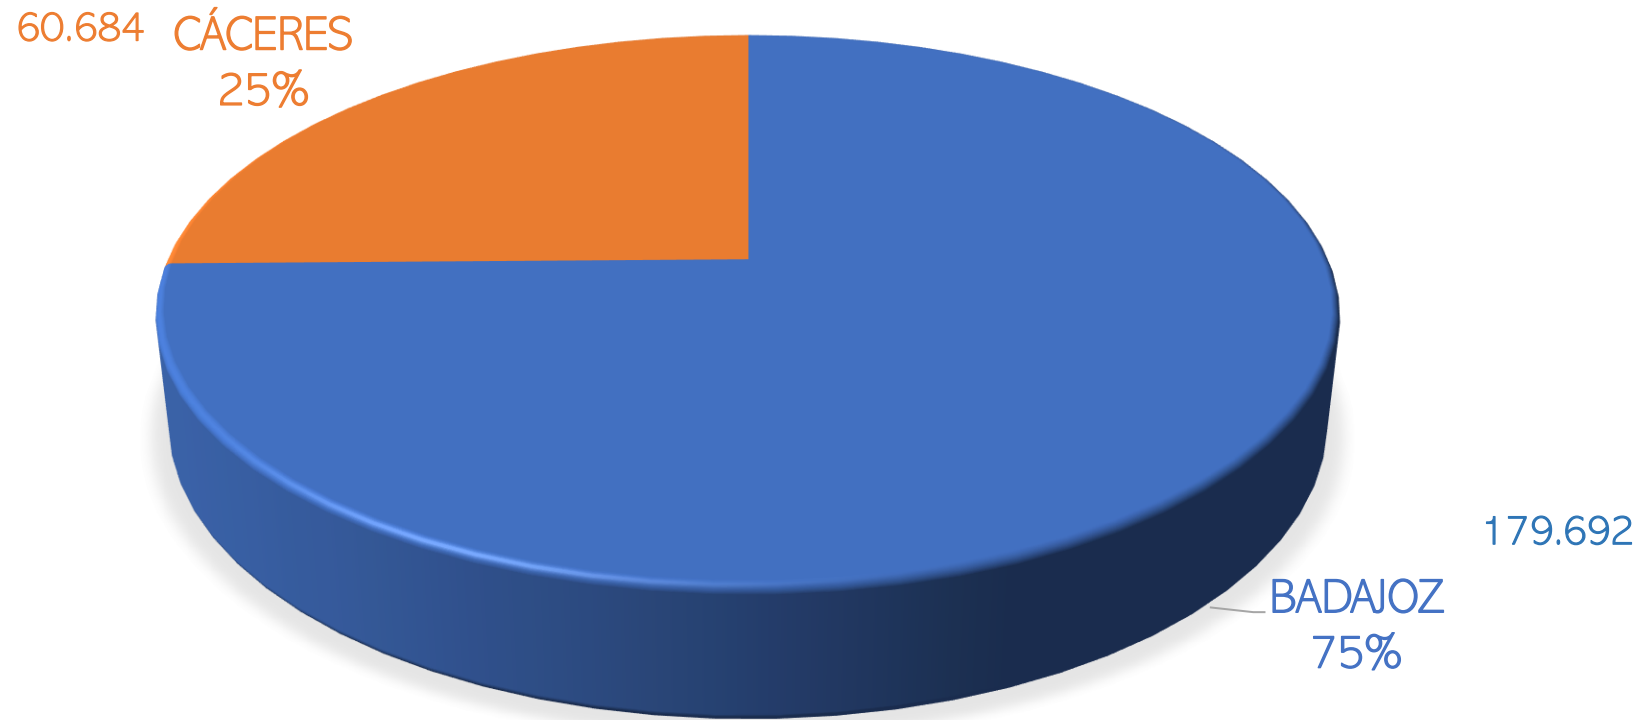

CERDOS BELLOTA POR COMUNIDAD AUTÓNOMA. REGA DE ENGORDE 2019-2020 Y 2020-2021

SACRIFICIOS BELLOTA 2020-2021 POR TIPO GENÉTICO

SAC. BELLOTA 2020-2021. ANIMALES POR C.A. DEL REGA DE ENGORDE

SACRIFICIOS BELLOTA 2020-2021. ANIMALES POR C.A. DEL MATADERO

ANDALUCÍA. ANIMALES SAC. BELLOTA 2020-2021 REGAS DE ENGORDE Y TIPO GENÉTICO

EXTREMADURA. ANIMALES SAC. BELLOTA 2020-2021 REGAS ENGORDE Y TIPO GENÉTICO

CASTILLA Y LEÓN ANIMALES SAC. BELLOTA 2020-2021 REGAS ENGODE Y TIPO GENÉTICO

PORTUGAL SAC. BELLOTA 2020-2021 TIPO GENÉTICO

ANIMALES SAC. BELLOTA 2020-2021 PROVINCIA DE ENGORDE ANDALUCÍA

ANIMALES SAC. BELLOTA 2020-2021 PROVINCIA DE ENGORDE. EXTREMADURA

ANIMALES SAC. BELLOTA 2020-2021 PROVINCIA DE ENGODE. CASTILLA Y LEÓN