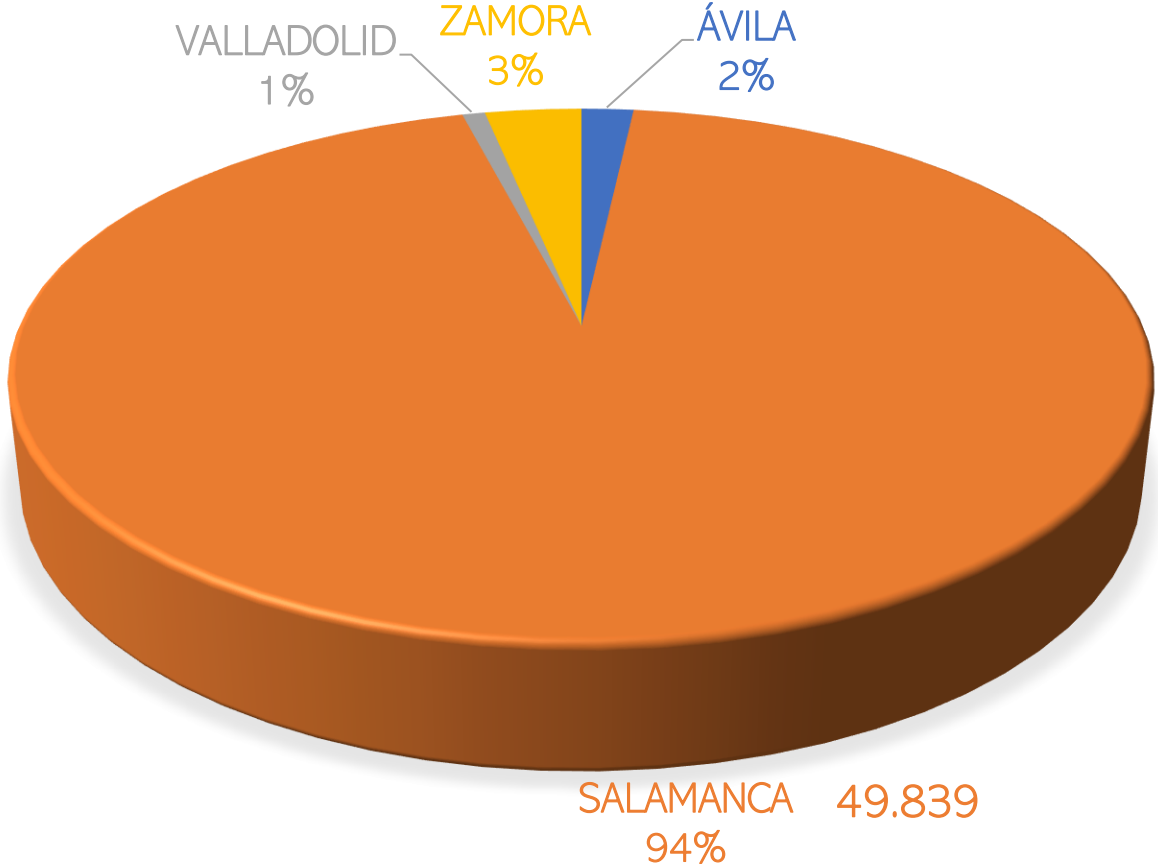

ANDALUCÍA. ANIMALES SAC. BELLOTA 2020-2021 REGAS DE ENGORDE Y TIPO GENÉTICO

EXTREMADURA. ANIMALES SAC. BELLOTA 2020-2021 REGAS ENGORDE Y TIPO GENÉTICO

CASTILLA Y LEÓN ANIMALES SAC. BELLOTA 2020-2021 REGAS ENGODE Y TIPO GENÉTICO

PORTUGAL SAC. BELLOTA 2020-2021 TIPO GENÉTICO

ANIMALES SAC. BELLOTA 2020-2021 PROVINCIA DE ENGORDE ANDALUCÍA

ANIMALES SAC. BELLOTA 2020-2021 PROVINCIA DE ENGORDE. EXTREMADURA

ANIMALES SAC. BELLOTA 2020-2021 PROVINCIA DE ENGODE. CASTILLA Y LEÓN

ANIMALES SAC. BELLOTA 2020-2021 PROVINCIA DE ENGORDE. CASTILLA LA MANCHA