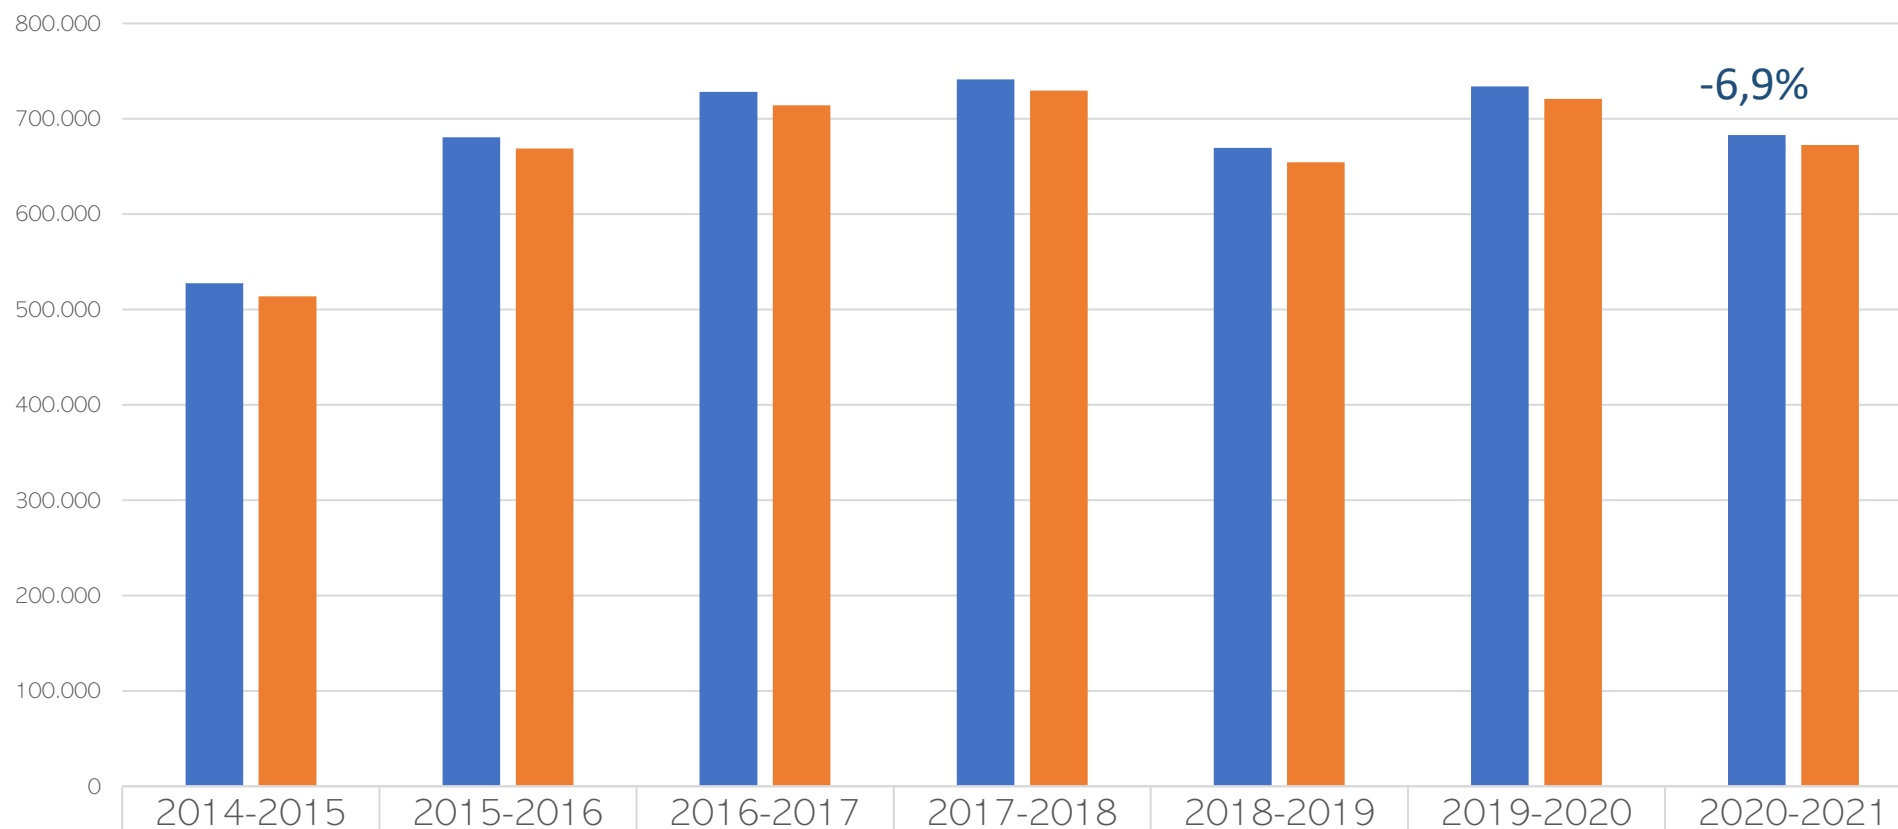

BELLOTA 2020-2021

ANIMALES SACRIFICADOS POR COMUNIDAD AUTÓNOMA REGA DE ENGORDE

ANIMALES SACRIFICADOS POR COMUNIDAD AUTÓNOMA DEL MATADERO

SACRIFICIOS MONTANERAS

■ SACRIFICADOS	527.315	680.408	727.986	741.132	669.480	733.790	682.935
■ CANALES APTAS	513.709	668.885	713.894	729.573	654.388	720.694	672.504

CERDOS BELLOTA POR COMUNIDAD AUTÓNOMA. REGA DE ENGORDE 2019-2020 Y 2020-2021

SACRIFICIOS BELLOTA 2020-2021 POR TIPO GENÉTICO

SAC. BELLOTA 2020-2021. ANIMALES POR C.A. DEL REGA DE ENGORDE

SACRIFICIOS BELLOTA 2020-2021. ANIMALES POR C.A. DEL MATADERO