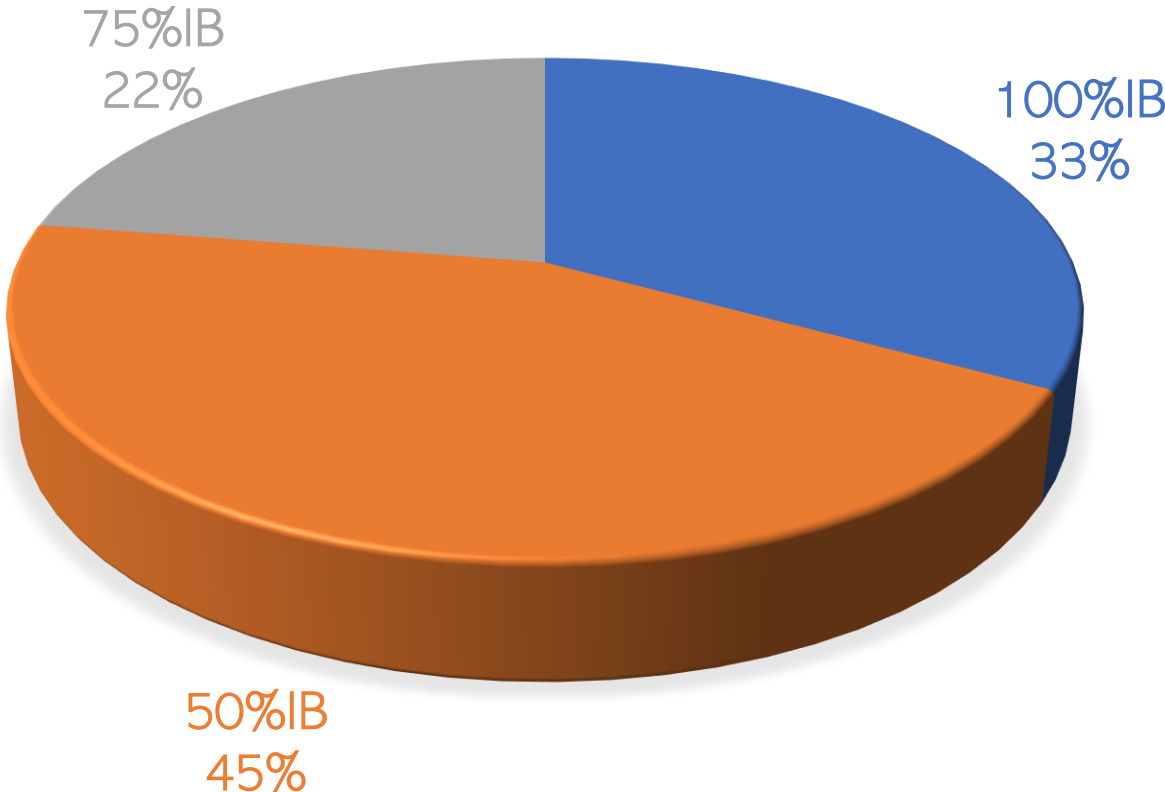

BELLOTA 2020-2021

ANIMALES SACRIFICADOS POR COMUNIDAD AUTÓNOMA REGA DE ENGORDE

ANIMALES SACRIFICADOS POR COMUNIDAD AUTÓNOMA DEL MATADERO

SACRIFICIOS MONTANERAS

■ SACRIFICADOS	527.315	680.408	727.986	741.132	669.480	733.790	682.935
■ CANALES APTAS	513.709	668.885	713.894	729.573	654.388	720.694	672.504

CERDOS BELLOTA POR COMUNIDAD AUTÓNOMA. REGA DE ENGORDE 2019-2020 Y 2020-2021

SACRIFICIOS BELLOTA 2020-2021 POR TIPO GENÉTICO

SAC. BELLOTA 2020-2021. ANIMALES POR C.A. DEL REGA DE ENGORDE

SACRIFICIOS BELLOTA 2020-2021. ANIMALES POR C.A. DEL MATADERO

ANDALUCÍA. ANIMALES SAC. BELLOTA 2020-2021 REGAS DE ENGORDE Y TIPO GENÉTICO

EXTREMADURA. ANIMALES SAC. BELLOTA 2020-2021 REGAS ENGORDE Y TIPO GENÉTICO

CASTILLA Y LEÓN ANIMALES SAC. BELLOTA 2020-2021 REGAS ENGODE Y TIPO GENÉTICO

PORTUGAL SAC. BELLOTA 2020-2021 TIPO GENÉTICO

ANIMALES SAC. BELLOTA 2020-2021 PROVINCIA DE ENGORDE ANDALUCÍA

ANIMALES SAC. BELLOTA 2020-2021 PROVINCIA DE ENGORDE. EXTREMADURA

ANIMALES SAC. BELLOTA 2020-2021 PROVINCIA DE ENGODE. CASTILLA Y LEÓN