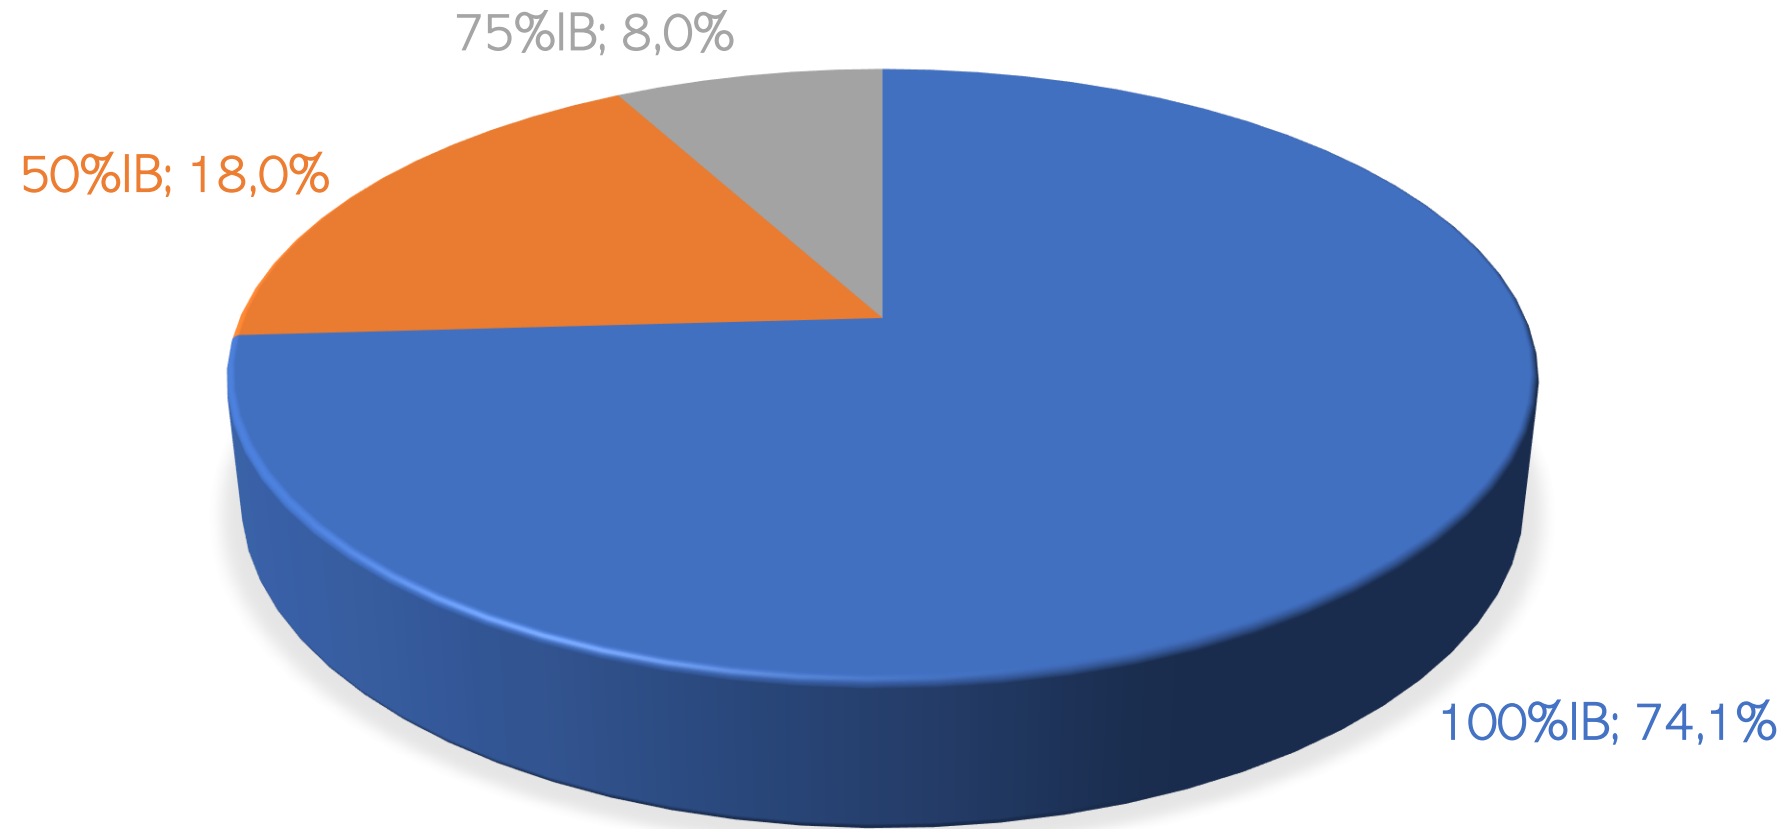

BELLOTA 2020-2021

ANIMALES SACRIFICADOS POR COMUNIDAD AUTÓNOMA REGA DE ENGORDE

ANIMALES SACRIFICADOS POR COMUNIDAD AUTÓNOMA DEL MATADERO

SACRIFICIOS MONTANERAS

■ SACRIFICADOS	527.315	680.408	727.986	741.132	669.480	733.790	682.935
■ CANALES APTAS	513.709	668.885	713.894	729.573	654.388	720.694	672.504

CERDOS BELLOTA POR COMUNIDAD AUTÓNOMA. REGA DE ENGORDE 2019-2020 Y 2020-2021

SACRIFICIOS BELLOTA 2020-2021 POR TIPO GENÉTICO

SAC. BELLOTA 2020-2021. ANIMALES POR C.A. DEL REGA DE ENGORDE

SACRIFICIOS BELLOTA 2020-2021. ANIMALES POR C.A. DEL MATADERO

ANDALUCÍA. ANIMALES SAC. BELLOTA 2020-2021 REGAS DE ENGORDE Y TIPO GENÉTICO

EXTREMADURA. ANIMALES SAC. BELLOTA 2020-2021 REGAS ENGORDE Y TIPO GENÉTICO

CASTILLA Y LEÓN ANIMALES SAC. BELLOTA 2020-2021 REGAS ENGODE Y TIPO GENÉTICO

PORTUGAL SAC. BELLOTA 2020-2021 TIPO GENÉTICO

ANIMALES SAC. BELLOTA 2020-2021 PROVINCIA DE ENGORDE ANDALUCÍA

ANIMALES SAC. BELLOTA 2020-2021 PROVINCIA DE ENGORDE. EXTREMADURA

ANIMALES SAC. BELLOTA 2020-2021 PROVINCIA DE ENGODE. CASTILLA Y LEÓN