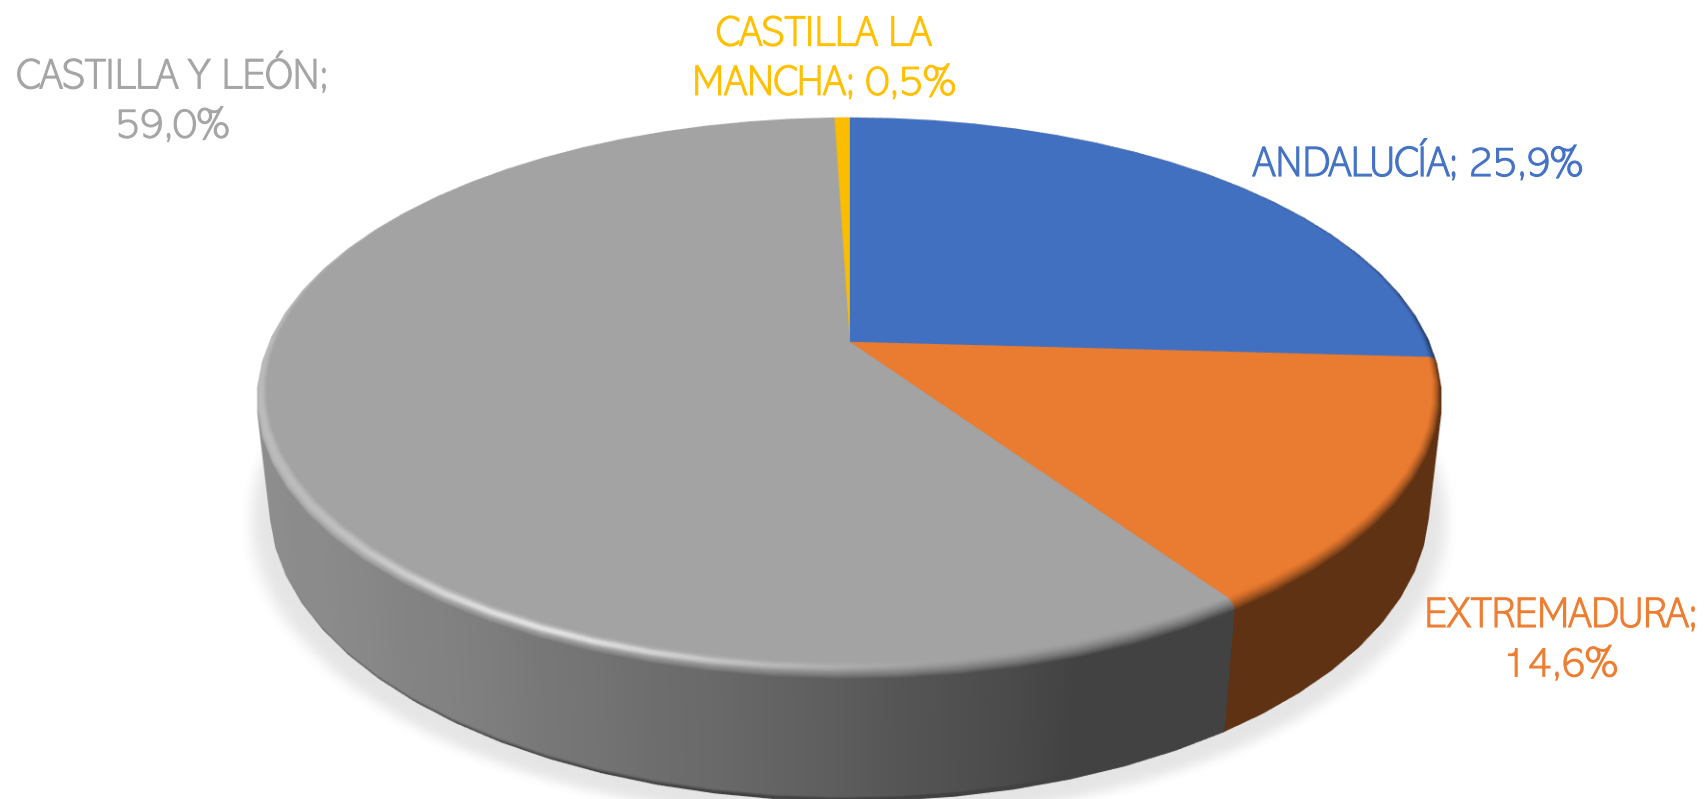

CERDOS BELLOTA POR COMUNIDAD AUTÓNOMA. REGA DE ENGORDE 2019-2020 Y 2020-2021

SACRIFICIOS BELLOTA 2020-2021 POR TIPO GENÉTICO

SAC. BELLOTA 2020-2021. ANIMALES POR C.A. DEL REGA DE ENGORDE

SACRIFICIOS BELLOTA 2020-2021. ANIMALES POR C.A. DEL MATADERO

ANDALUCÍA. ANIMALES SAC. BELLOTA 2020-2021 REGAS DE ENGORDE Y TIPO GENÉTICO

EXTREMADURA. ANIMALES SAC. BELLOTA 2020-2021 REGAS ENGORDE Y TIPO GENÉTICO

CASTILLA Y LEÓN ANIMALES SAC. BELLOTA 2020-2021 REGAS ENGODE Y TIPO GENÉTICO

PORTUGAL SAC. BELLOTA 2020-2021 TIPO GENÉTICO

ANIMALES SAC. BELLOTA 2020-2021 PROVINCIA DE ENGORDE ANDALUCÍA

ANIMALES SAC. BELLOTA 2020-2021 PROVINCIA DE ENGORDE. EXTREMADURA

ANIMALES SAC. BELLOTA 2020-2021 PROVINCIA DE ENGODE. CASTILLA Y LEÓN