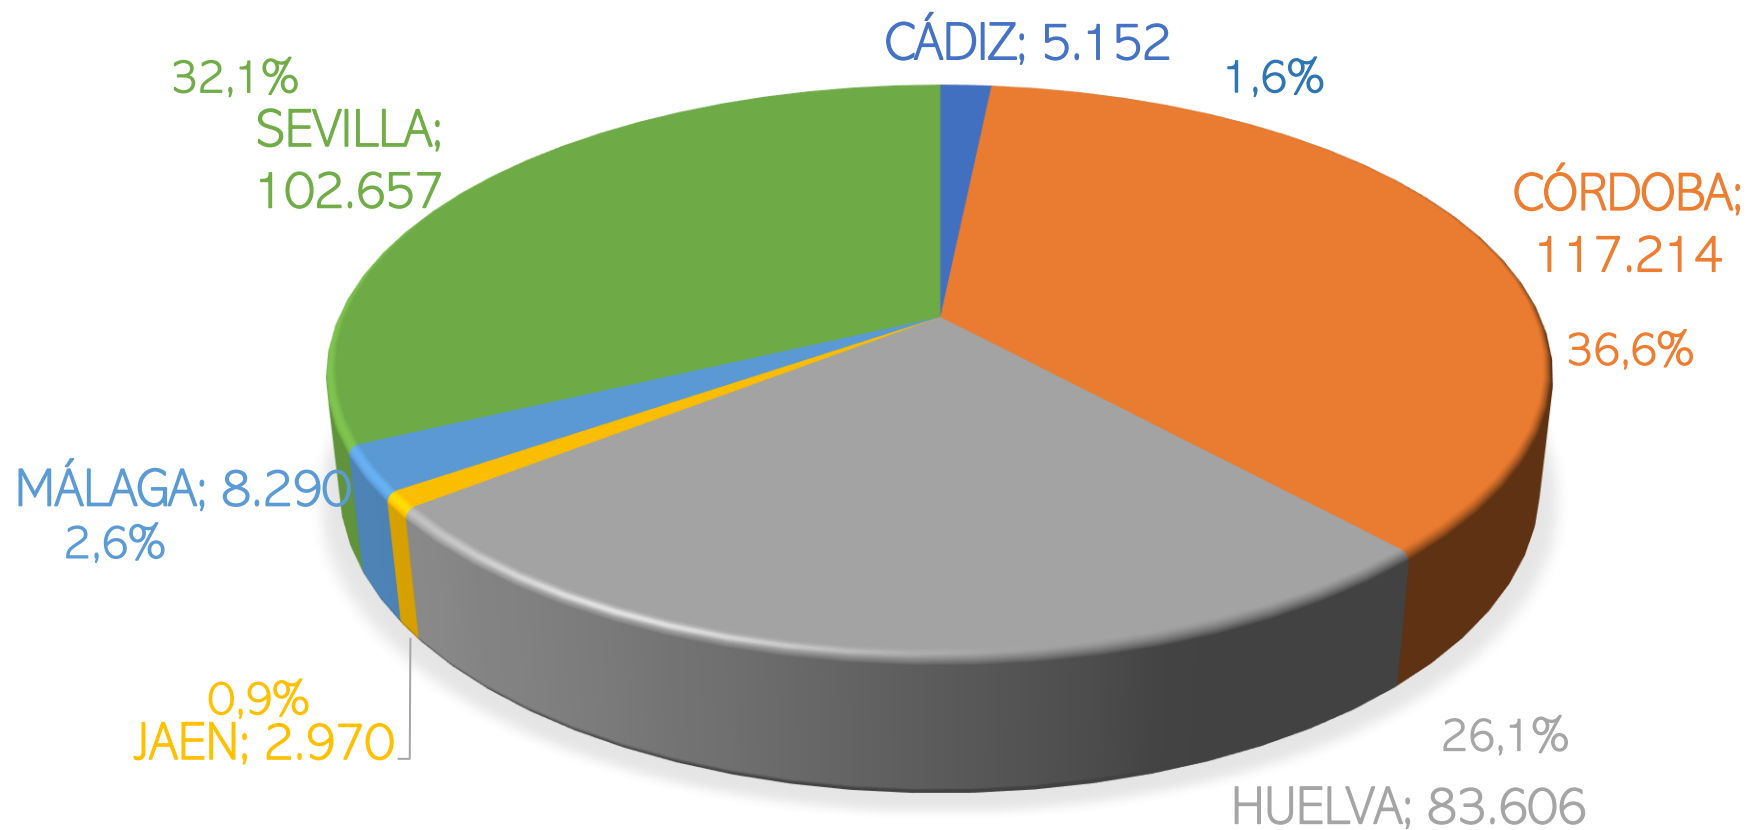

CERDOS BELLOTA POR COMUNIDAD AUTÓNOMA. REGA DE ENGORDE 2019-2020 Y 2020-2021

SACRIFICIOS BELLOTA 2020-2021 POR TIPO GENÉTICO

SAC. BELLOTA 2020-2021. ANIMALES POR C.A. DEL REGA DE ENGORDE

SACRIFICIOS BELLOTA 2020-2021. ANIMALES POR C.A. DEL MATADERO

ANDALUCÍA. ANIMALES SAC. BELLOTA 2020-2021 REGAS DE ENGORDE Y TIPO GENÉTICO

EXTREMADURA. ANIMALES SAC. BELLOTA 2020-2021 REGAS ENGORDE Y TIPO GENÉTICO

CASTILLA Y LEÓN ANIMALES SAC. BELLOTA 2020-2021 REGAS ENGODE Y TIPO GENÉTICO

PORTUGAL SAC. BELLOTA 2020-2021 TIPO GENÉTICO

ANIMALES SAC. BELLOTA 2020-2021 PROVINCIA DE ENGORDE ANDALUCÍA

ANIMALES SAC. BELLOTA 2020-2021 PROVINCIA DE ENGORDE. EXTREMADURA

ANIMALES SAC. BELLOTA 2020-2021 PROVINCIA DE ENGODE. CASTILLA Y LEÓN

ANIMALES SAC. BELLOTA 2020-2021 PROVINCIA DE ENGORDE. CASTILLA LA MANCHA