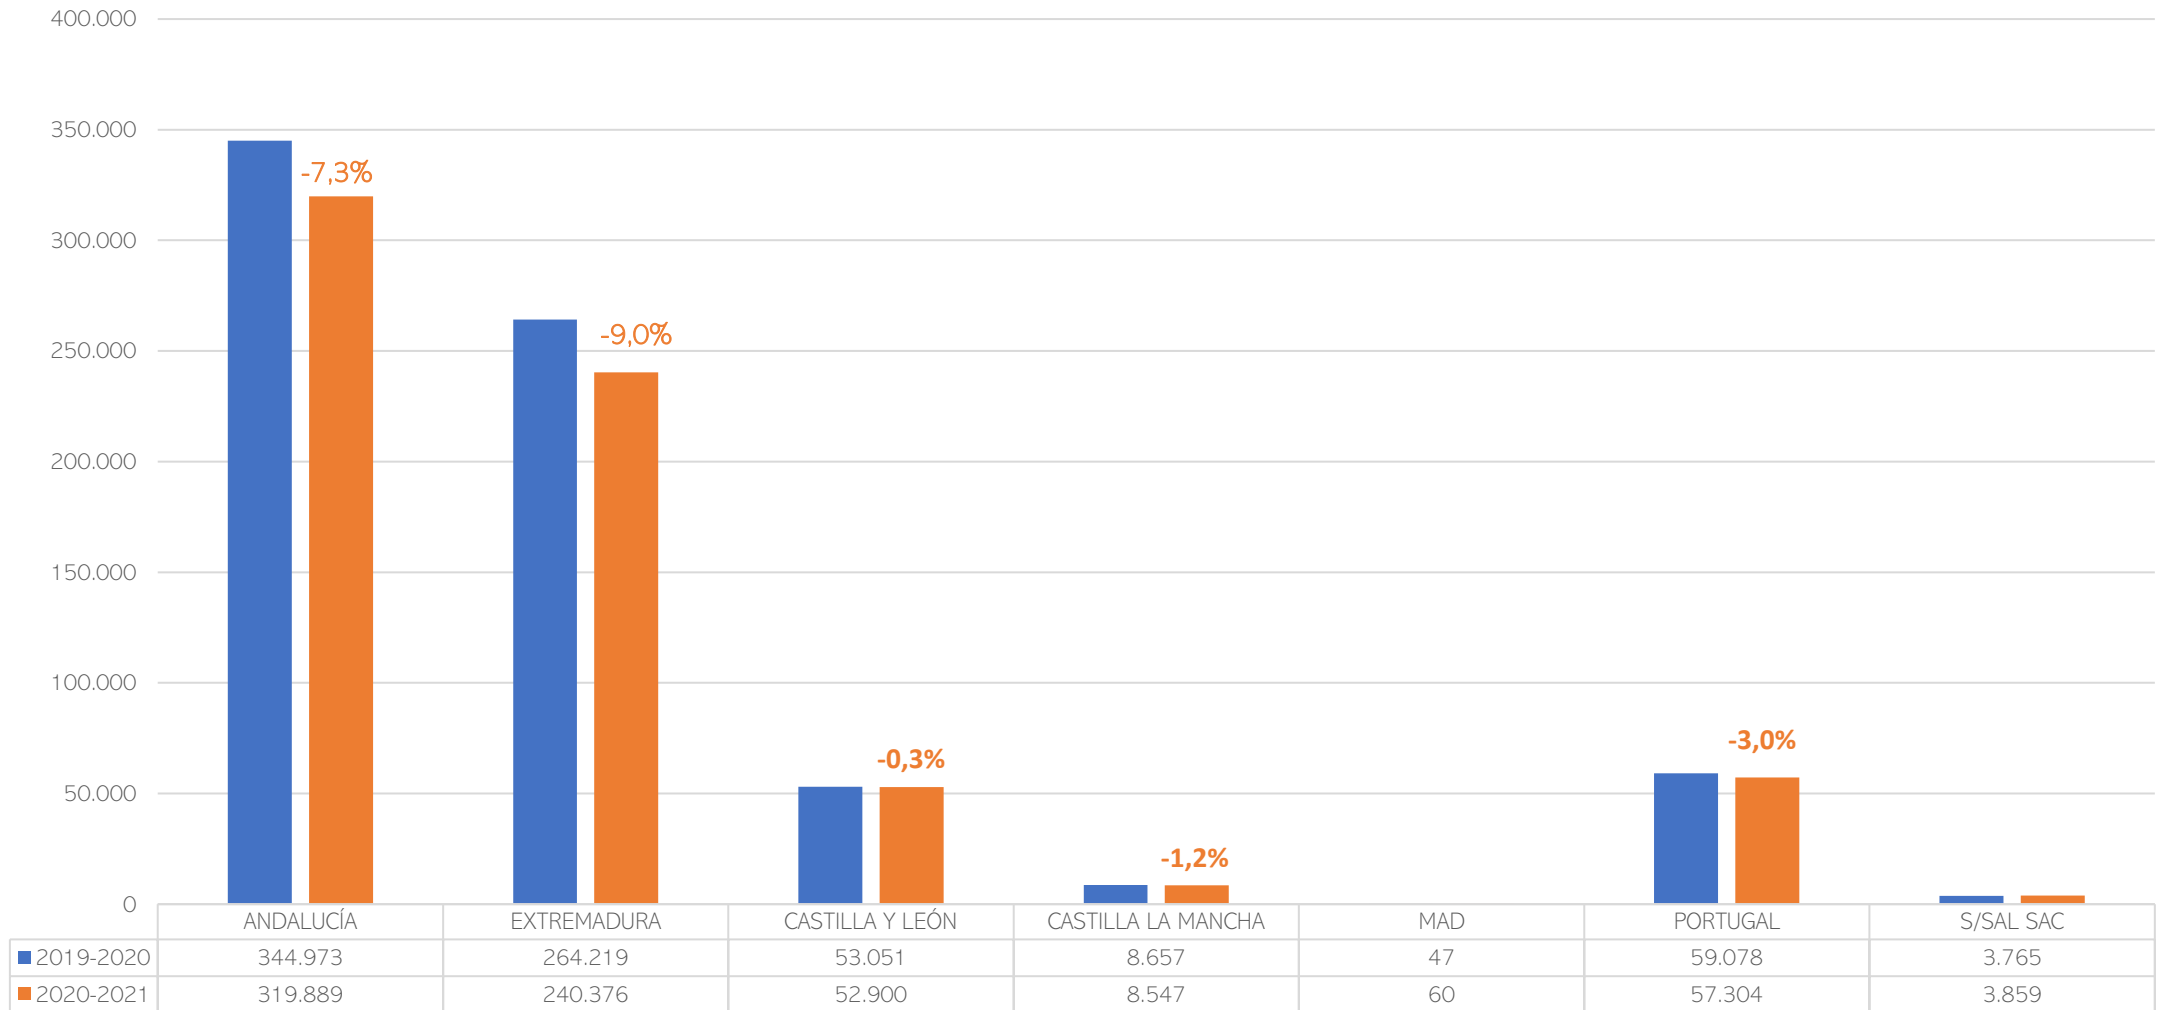

BELLOTA 2020-2021

ANIMALES SACRIFICADOS POR COMUNIDAD AUTÓNOMA REGA DE ENGORDE

ANIMALES SACRIFICADOS POR COMUNIDAD AUTÓNOMA DEL MATADERO

SACRIFICIOS MONTANERAS

■ SACRIFICADOS	527.315	680.408	727.986	741.132	669.480	733.790	682.935
■ CANALES APTAS	513.709	668.885	713.894	729.573	654.388	720.694	672.504

CERDOS BELLOTA POR COMUNIDAD AUTÓNOMA. REGA DE ENGORDE 2019-2020 Y 2020-2021

SACRIFICIOS BELLOTA 2020-2021 POR TIPO GENÉTICO

SAC. BELLOTA 2020-2021. ANIMALES POR C.A. DEL REGA DE ENGORDE

SACRIFICIOS BELLOTA 2020-2021. ANIMALES POR C.A. DEL MATADERO

ANDALUCÍA. ANIMALES SAC. BELLOTA 2020-2021 REGAS DE ENGORDE Y TIPO GENÉTICO

EXTREMADURA. ANIMALES SAC. BELLOTA 2020-2021 REGAS ENGORDE Y TIPO GENÉTICO

CASTILLA Y LEÓN ANIMALES SAC. BELLOTA 2020-2021 REGAS ENGODE Y TIPO GENÉTICO

PORTUGAL SAC. BELLOTA 2020-2021 TIPO GENÉTICO

ANIMALES SAC. BELLOTA 2020-2021 PROVINCIA DE ENGORDE ANDALUCÍA

ANIMALES SAC. BELLOTA 2020-2021 PROVINCIA DE ENGORDE. EXTREMADURA

ANIMALES SAC. BELLOTA 2020-2021 PROVINCIA DE ENGODE. CASTILLA Y LEÓN