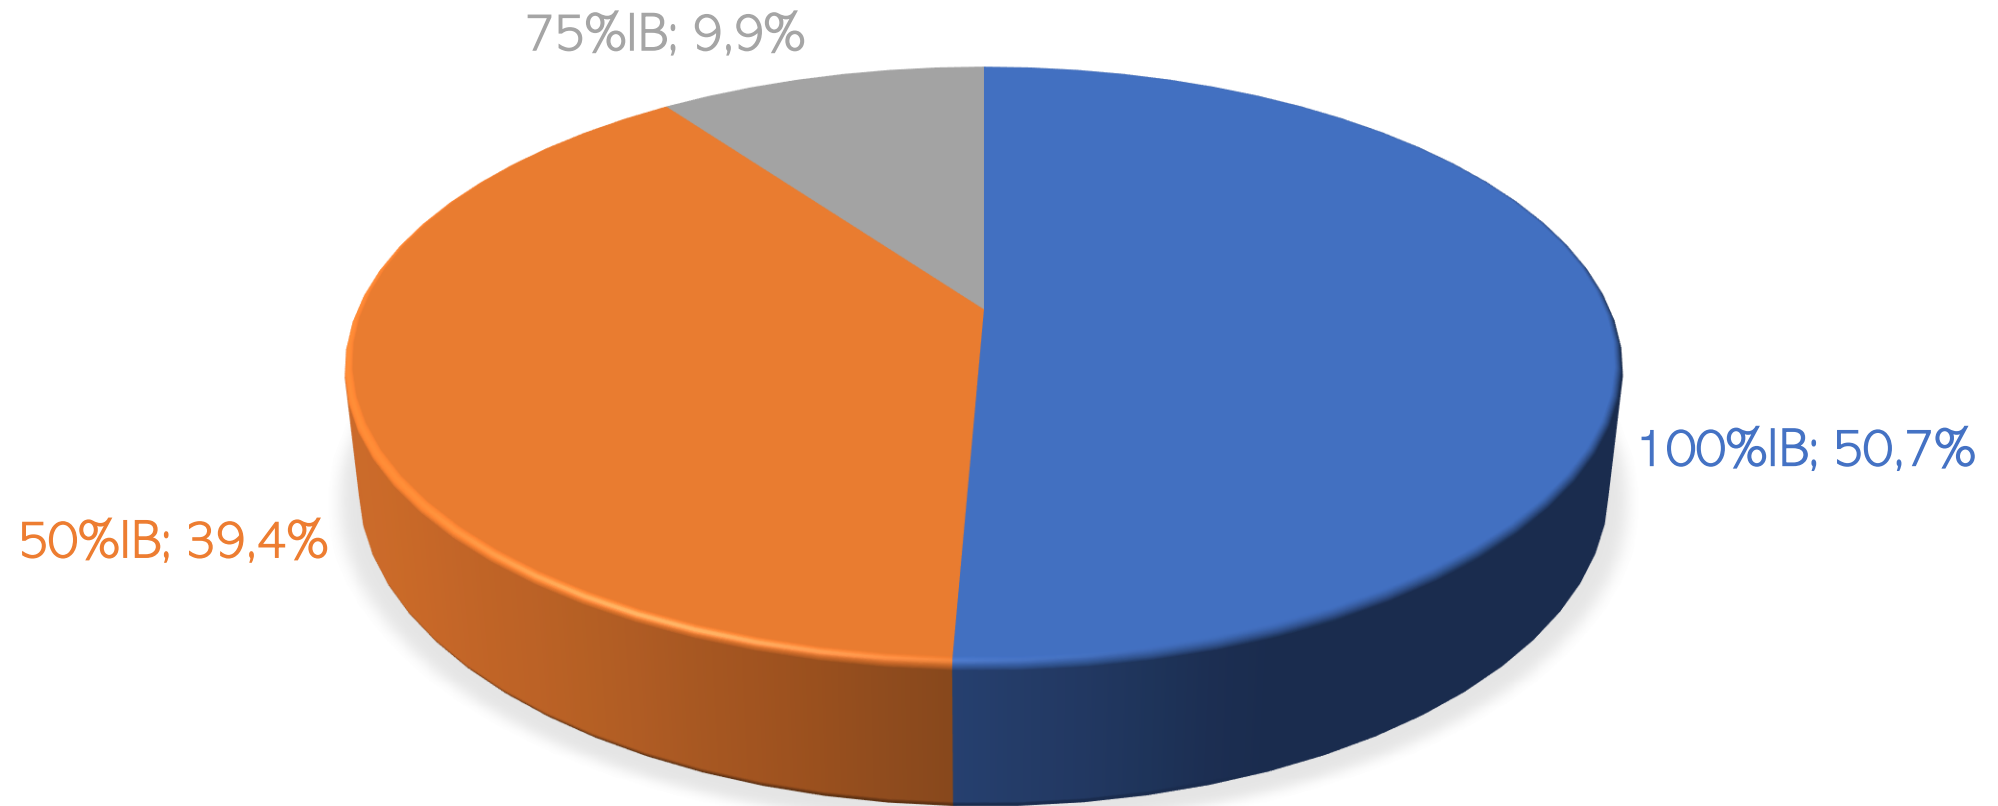

BELLOTA 2020-2021

ANIMALES SACRIFICADOS POR COMUNIDAD AUTÓNOMA REGA DE ENGORDE

ANIMALES SACRIFICADOS POR COMUNIDAD AUTÓNOMA DEL MATADERO

SACRIFICIOS MONTANERAS

■ SACRIFICADOS	527.315	680.408	727.986	741.132	669.480	733.790	682.935
■ CANALES APTAS	513.709	668.885	713.894	729.573	654.388	720.694	672.504

CERDOS BELLOTA POR COMUNIDAD AUTÓNOMA. REGA DE ENGORDE 2019-2020 Y 2020-2021

SACRIFICIOS BELLOTA 2020-2021 POR TIPO GENÉTICO

SAC. BELLOTA 2020-2021. ANIMALES POR C.A. DEL REGA DE ENGORDE

SACRIFICIOS BELLOTA 2020-2021. ANIMALES POR C.A. DEL MATADERO

ANDALUCÍA. ANIMALES SAC. BELLOTA 2020-2021 REGAS DE ENGORDE Y TIPO GENÉTICO

EXTREMADURA. ANIMALES SAC. BELLOTA 2020-2021 REGAS ENGORDE Y TIPO GENÉTICO

CASTILLA Y LEÓN ANIMALES SAC. BELLOTA 2020-2021 REGAS ENGODE Y TIPO GENÉTICO

PORTUGAL SAC. BELLOTA 2020-2021 TIPO GENÉTICO

ANIMALES SAC. BELLOTA 2020-2021 PROVINCIA DE ENGORDE ANDALUCÍA

ANIMALES SAC. BELLOTA 2020-2021 PROVINCIA DE ENGORDE. EXTREMADURA

ANIMALES SAC. BELLOTA 2020-2021 PROVINCIA DE ENGODE. CASTILLA Y LEÓN