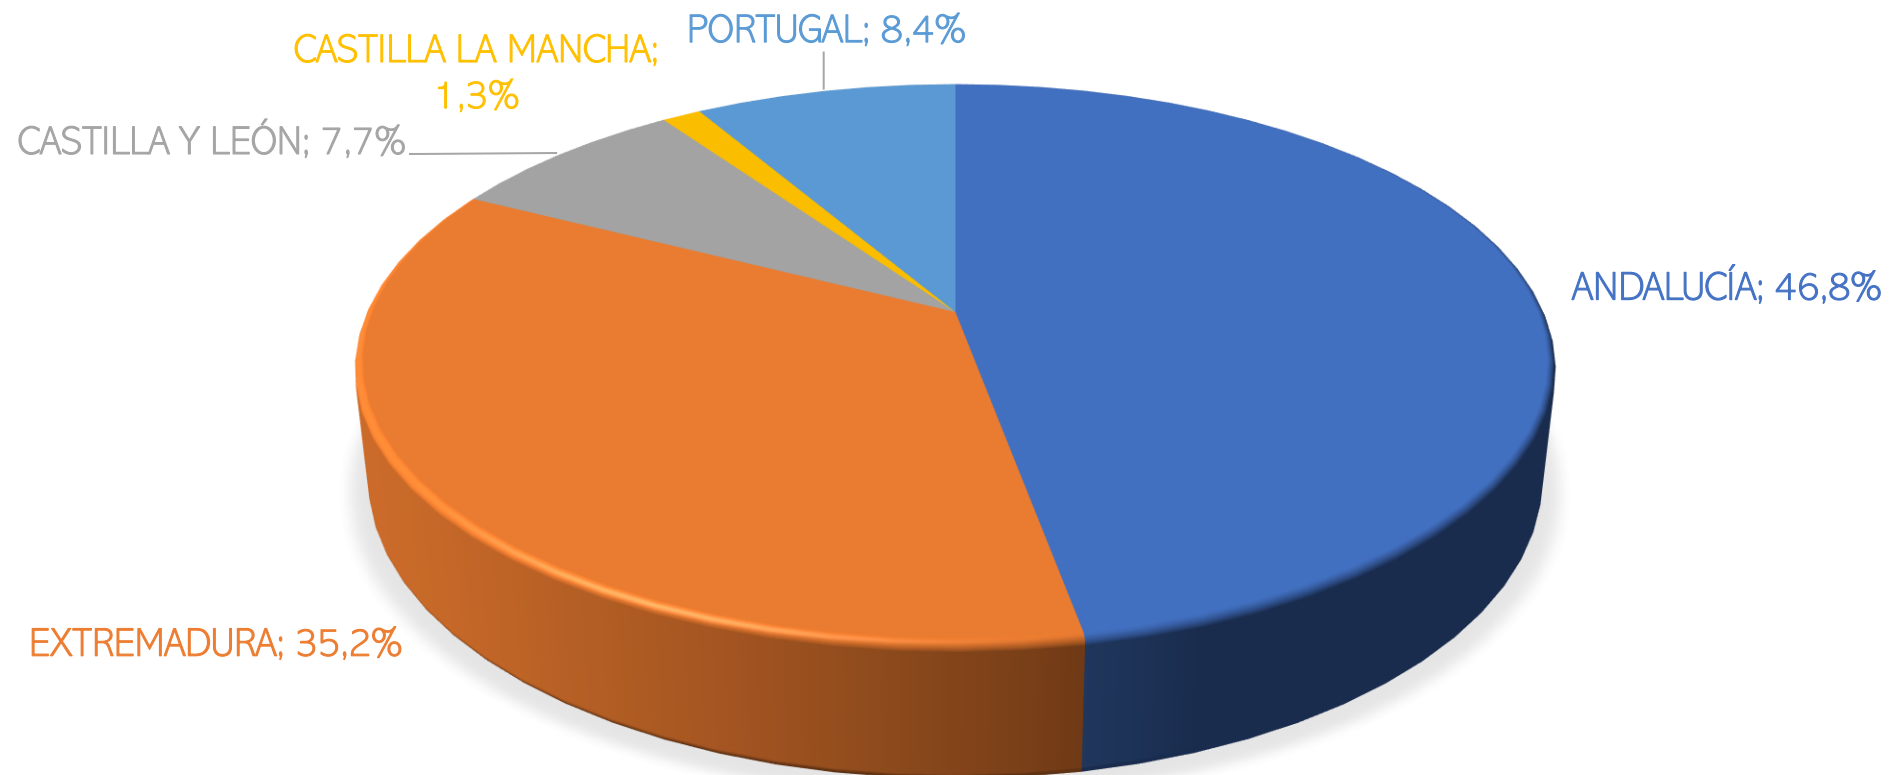

BELLOTA 2020-2021

ANIMALES SACRIFICADOS POR COMUNIDAD AUTÓNOMA REGA DE ENGORDE

ANIMALES SACRIFICADOS POR COMUNIDAD AUTÓNOMA DEL MATADERO

SACRIFICIOS MONTANERAS

■ SACRIFICADOS	527.315	680.408	727.986	741.132	669.480	733.790	682.935
■ CANALES APTAS	513.709	668.885	713.894	729.573	654.388	720.694	672.504

CERDOS BELLOTA POR COMUNIDAD AUTÓNOMA. REGA DE ENGORDE 2019-2020 Y 2020-2021

SACRIFICIOS BELLOTA 2020-2021 POR TIPO GENÉTICO

SAC. BELLOTA 2020-2021. ANIMALES POR C.A. DEL REGA DE ENGORDE

SACRIFICIOS BELLOTA 2020-2021. ANIMALES POR C.A. DEL MATADERO