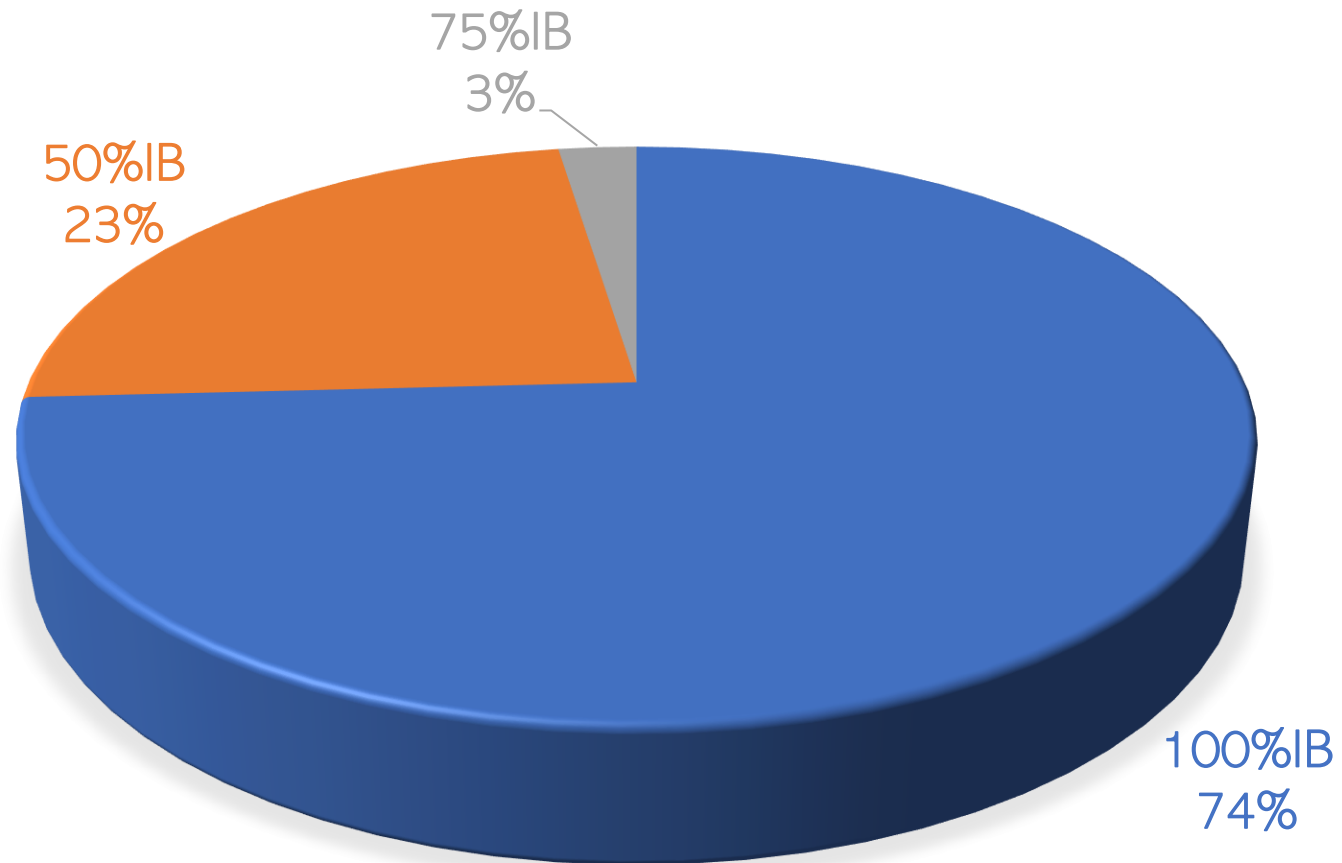

CERDOS BELLOTA POR COMUNIDAD AUTÓNOMA. REGA DE ENGORDE 2019-2020 Y 2020-2021

SACRIFICIOS BELLOTA 2020-2021 POR TIPO GENÉTICO

SAC. BELLOTA 2020-2021. ANIMALES POR C.A. DEL REGA DE ENGORDE

SACRIFICIOS BELLOTA 2020-2021. ANIMALES POR C.A. DEL MATADERO

ANDALUCÍA. ANIMALES SAC. BELLOTA 2020-2021 REGAS DE ENGORDE Y TIPO GENÉTICO

EXTREMADURA. ANIMALES SAC. BELLOTA 2020-2021 REGAS ENGORDE Y TIPO GENÉTICO

CASTILLA Y LEÓN ANIMALES SAC. BELLOTA 2020-2021 REGAS ENGODE Y TIPO GENÉTICO

PORTUGAL SAC. BELLOTA 2020-2021 TIPO GENÉTICO

ANIMALES SAC. BELLOTA 2020-2021 PROVINCIA DE ENGORDE ANDALUCÍA

ANIMALES SAC. BELLOTA 2020-2021 PROVINCIA DE ENGORDE. EXTREMADURA

ANIMALES SAC. BELLOTA 2020-2021 PROVINCIA DE ENGODE. CASTILLA Y LEÓN